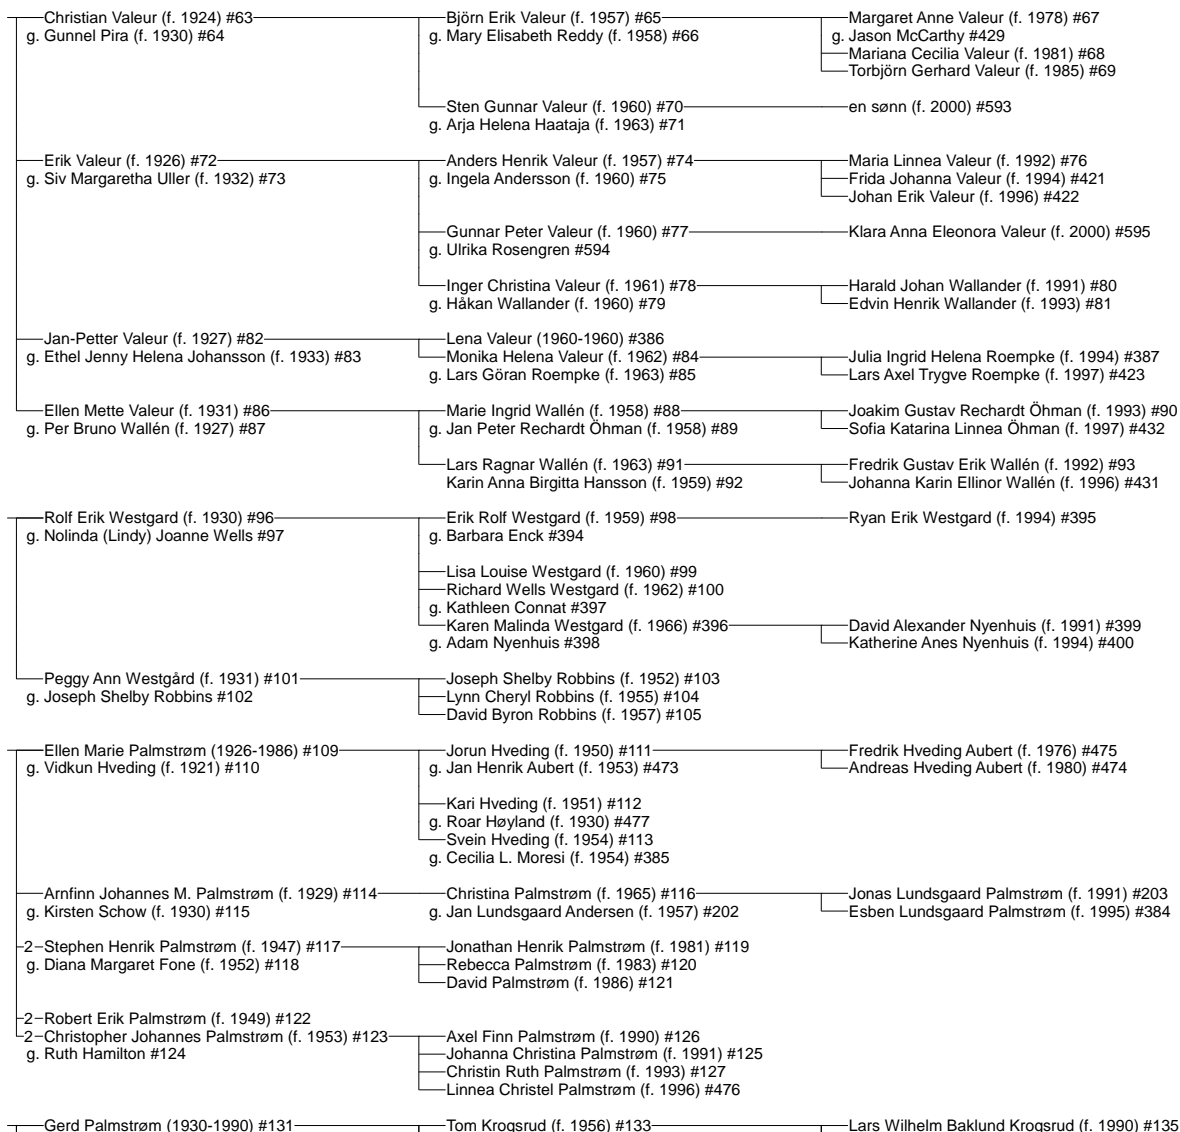

— Hans Hansson (1821-ett1870) #576
 — Johanna Hansson (1824-ett1870) #577
 — Anders Hansson (f. 1824) #578
 — Christian Hansson (1831-ett1870) #579
 — Oleana Hansson (1835-ett1870) #580
 — August Hansson (1840-ett1870) #581

— Britta Johanna Palmström (1826-1899) #35
 g. Carl Andreasson (??-1910) #276
 — Lorenz Palmström (1828-1907) #36
 g. Leverine Maris (1833-1907) #37
 — Julie Hendrikke Palmström (1859-1904) #38
 g. Lars Nygaard #590
 — Anna Mathilda Palmström (1862- ??) #39
 g. P. Johnsson #591
 g. Karl Hansen #592
 — Karl Ludvig Palmström (1865- ??) #40
 — Johan Ingvald Palmström (1868- ??) #41
 — Lorenz Arnold Palmström (1870-1871) #42
 — Krister Palmström (1871-1877) #43
 — Lorenz Arnold Palmström (1872- ??) #44
 g. Anne-Marie Andersen #45
 — Arnold Palmström (1895- ??) #46
 — Gudrun Palmström (1896- ??) #47
 — Carl Johan Eugen Palmström #48
 — Rolf Palmström #49
 — Lovise Maris Palmström (1874- ??) #50
 — Helga Margit Palmström (1879- ??) #51

— Johannes Palmström (1831-1889) #52
 g. Helene Maris Johansdotter (1840-1908) #53
 — Johan Palmstrøm (1865-1870) #54
 — Arnfinn Palmstrøm (1867-1922) #55
 g. Henrikke Qvigstad (1864-1907) #56
 g. Jakobine Margrethe Mørch (1879-1965) #57
 — Petra Palmstrøm (1893-1979) #58
 — Johannes Palmstrøm (1894-1914) #59
 — Ellen Marie Palmstrøm (1896-1927) #60
 — Bertha Palmstrøm (1898-1937) #61
 g. Trygve Bugge Valeur (1892-1967) #62

— Gudrun Palmstrøm (f. 1899) #94
 g. Rolf Westgård (f. 1897) #95

— Henrik Palmstrøm (1900-1998) #106
 g. Malene Marie Aagaard (1899-1964) #107
 g. Dorothea Eirene Manuel (1912-2006) #108

— Alf Palmstrøm (1901-1967) #128