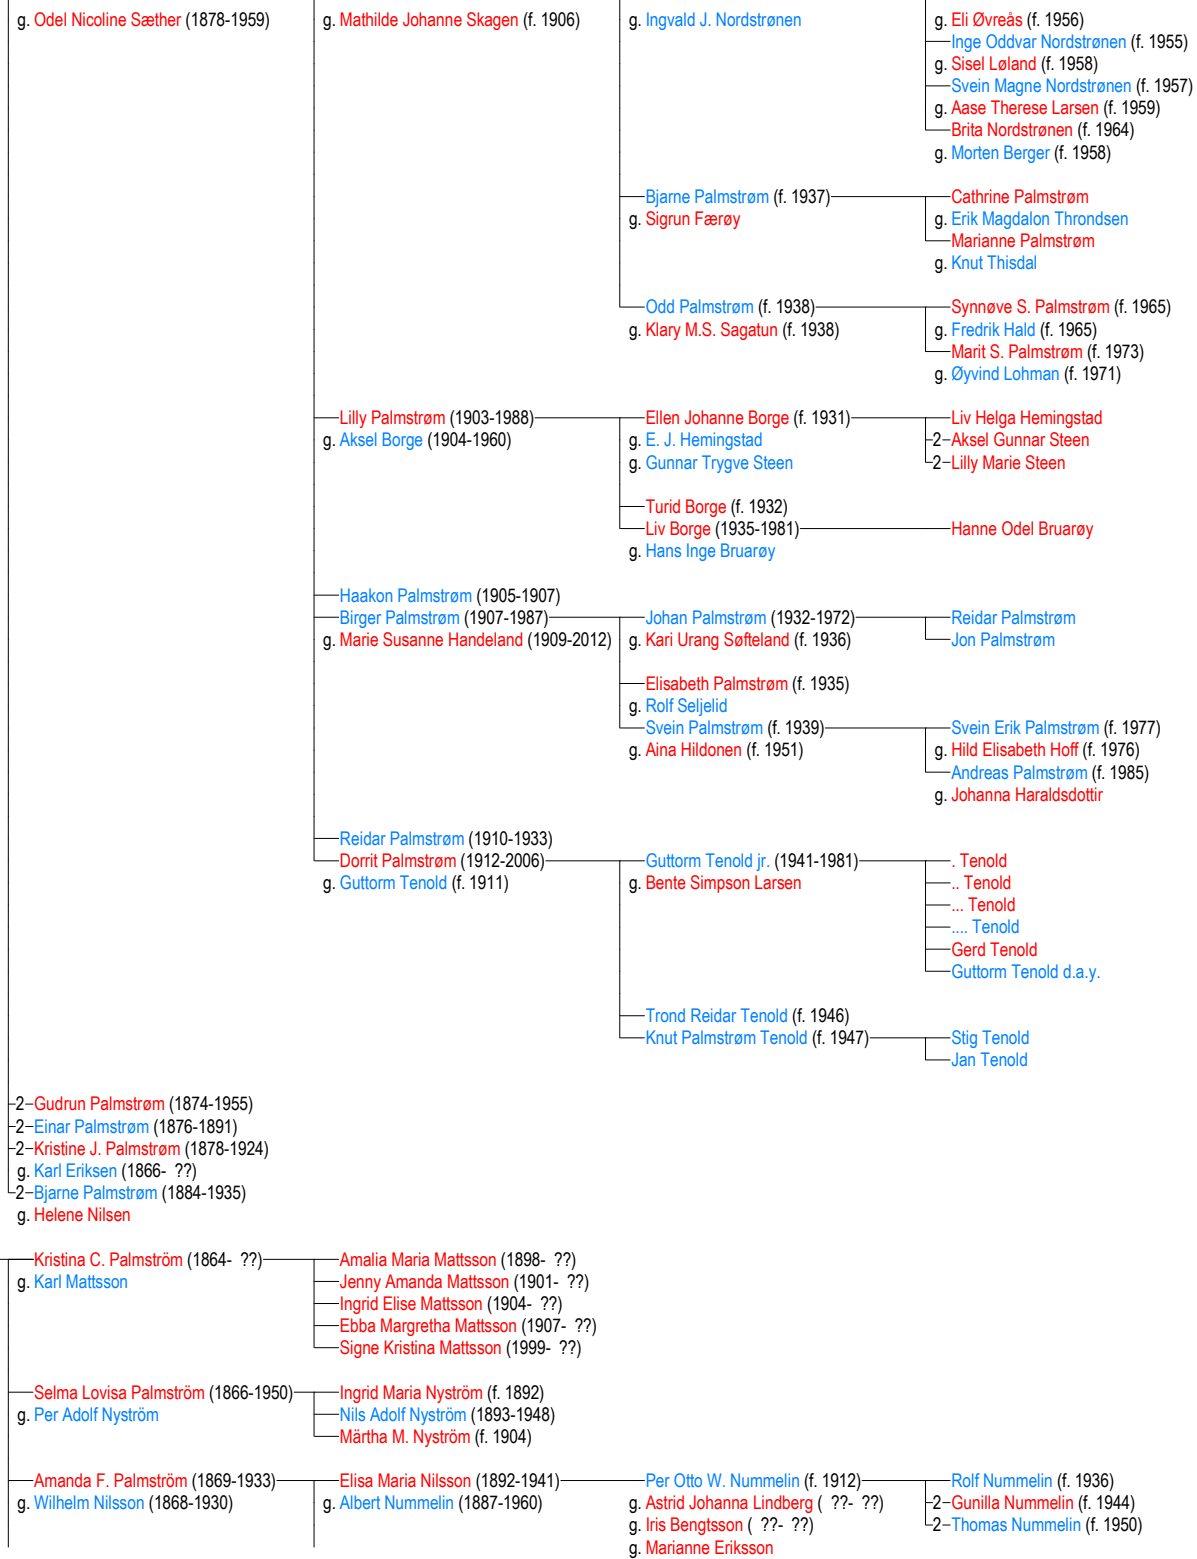

—Johannes Palmström (1831-1889)—
g. ukjent
g. Helene M. Johansdotter (1840-1908)

—Jonas Palmström (1833-1893)—
g. Johanna M. Karlsdotter (1840-1875)
g. Karolina Pedersdotter (1831-1917)

—Albert Arvidsson (1865-1923) — Arthur Arvidsson (1894-1965)
 g. Andriette ?? (1869-1941) — Anna Arvidsson (1898-1987)

—Julie H. Palmstrøm (1859-1904) — Lillian Nygaard
 g. Lars Nygaard — Louis Nygaard
 g. Adelaide Golden

—Anna Mathilda Palmstrøm (1862- ??)
 g. P. Johnsson
 g. Karl Hansen

—Karl Ludvig Palmstrøm (1865-1935)
 —Johan Ingvald Palmstrøm (1868- ??)
 —Lorenz Arnold Palmstrøm (1870-1871)
 —Kristen Palmstrøm (1871-1877)

—Lorenz Arnold Palmstrøm (1872-1917) — Arnold Palmstrøm (1895-1935) — Haakon Bjørn Palmstrøm (f. 1928) — Bjørn Arnold Palmstrøm (1955-1987)
 g. Anne-Marie Andersen (d. 1939) g. Astrid Agathe Eriksen (1904-1992) g. Gerd Møllhaug (1933-2014) — Ulf Palmstrøm (f. 1956)
 — Tone Palmstrøm (f. 1962)
 g. Arne Dysthe

—Rolf Palmstrøm (1903-1930) — Reidun Palmstrøm (f. 1926)
 g. Karoline ? (1905-1967) g. ? Kristiansen
 — Karin Palmstrøm (f. 1930)
 g. Petter Pettersen

—Lorentz Harry Palmstrøm (1896-1926) — Liv Ruth Palmstrøm (1922-1924)
 g. Petra Helene Brodahl (1899-1955) — Else Marie Palmstrøm (f. 1924) — Vivi Poulsen (f. 1951)
 g. Kai Ingeman-Poulsen g. Truls Rogstad
 g. Johannes Schiøtz g. Paul McKenna
 — Per Poulsen (f. 1954)