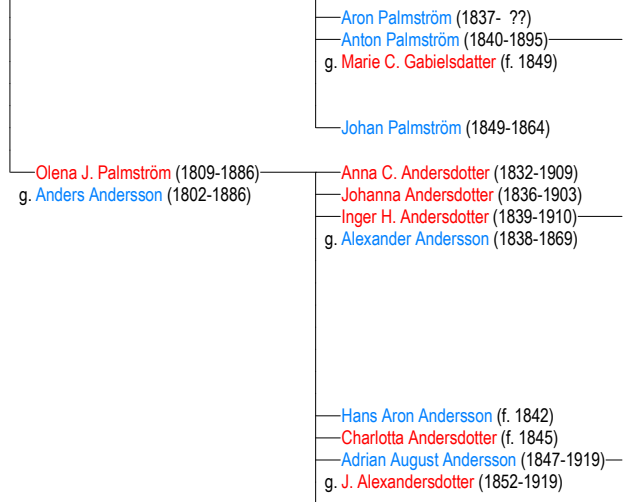

—Johannes Palmström (1831-1889)—
g. ukjent
g. Helene M. Johansdotter (1840-1908)

—Jonas Palmström (1833-1893)—
g. Johanna M. Karlsdotter (1840-1875)
g. Karolina Pedersdotter (1831-1917)

—Albert Arvidsson (1865-1923) — Arthur Arvidsson (1894-1965)
 g. Andriette ?? (1869-1941) — Anna Arvidsson (1898-1987)

—Julie H. Palmstrøm (1859-1904) — Lillian Nygaard
 g. Lars Nygaard — Louis Nygaard
 g. Adelaide Golden

—Anna Mathilda Palmstrøm (1862- ??)
 g. P. Johnsson
 g. Karl Hansen

—Karl Ludvig Palmstrøm (1865-1935)
 —Johan Ingvald Palmstrøm (1868- ??)
 —Lorenz Arnold Palmstrøm (1870-1871)
 —Kristen Palmstrøm (1871-1877)

—Lorenz Arnold Palmstrøm (1872-1917) — Arnold Palmstrøm (1895-1935) — Haakon Bjørn Palmstrøm (f. 1928) — Bjørn Arnold Palmstrøm (1955-1987)
 g. Anne-Marie Andersen (d. 1939) g. Astrid Agathe Eriksen (1904-1992) g. Gerd Møllhaug (1933-2014) — Ulf Palmstrøm (f. 1956)
 — Tone Palmstrøm (f. 1962)
 g. Arne Dysthe