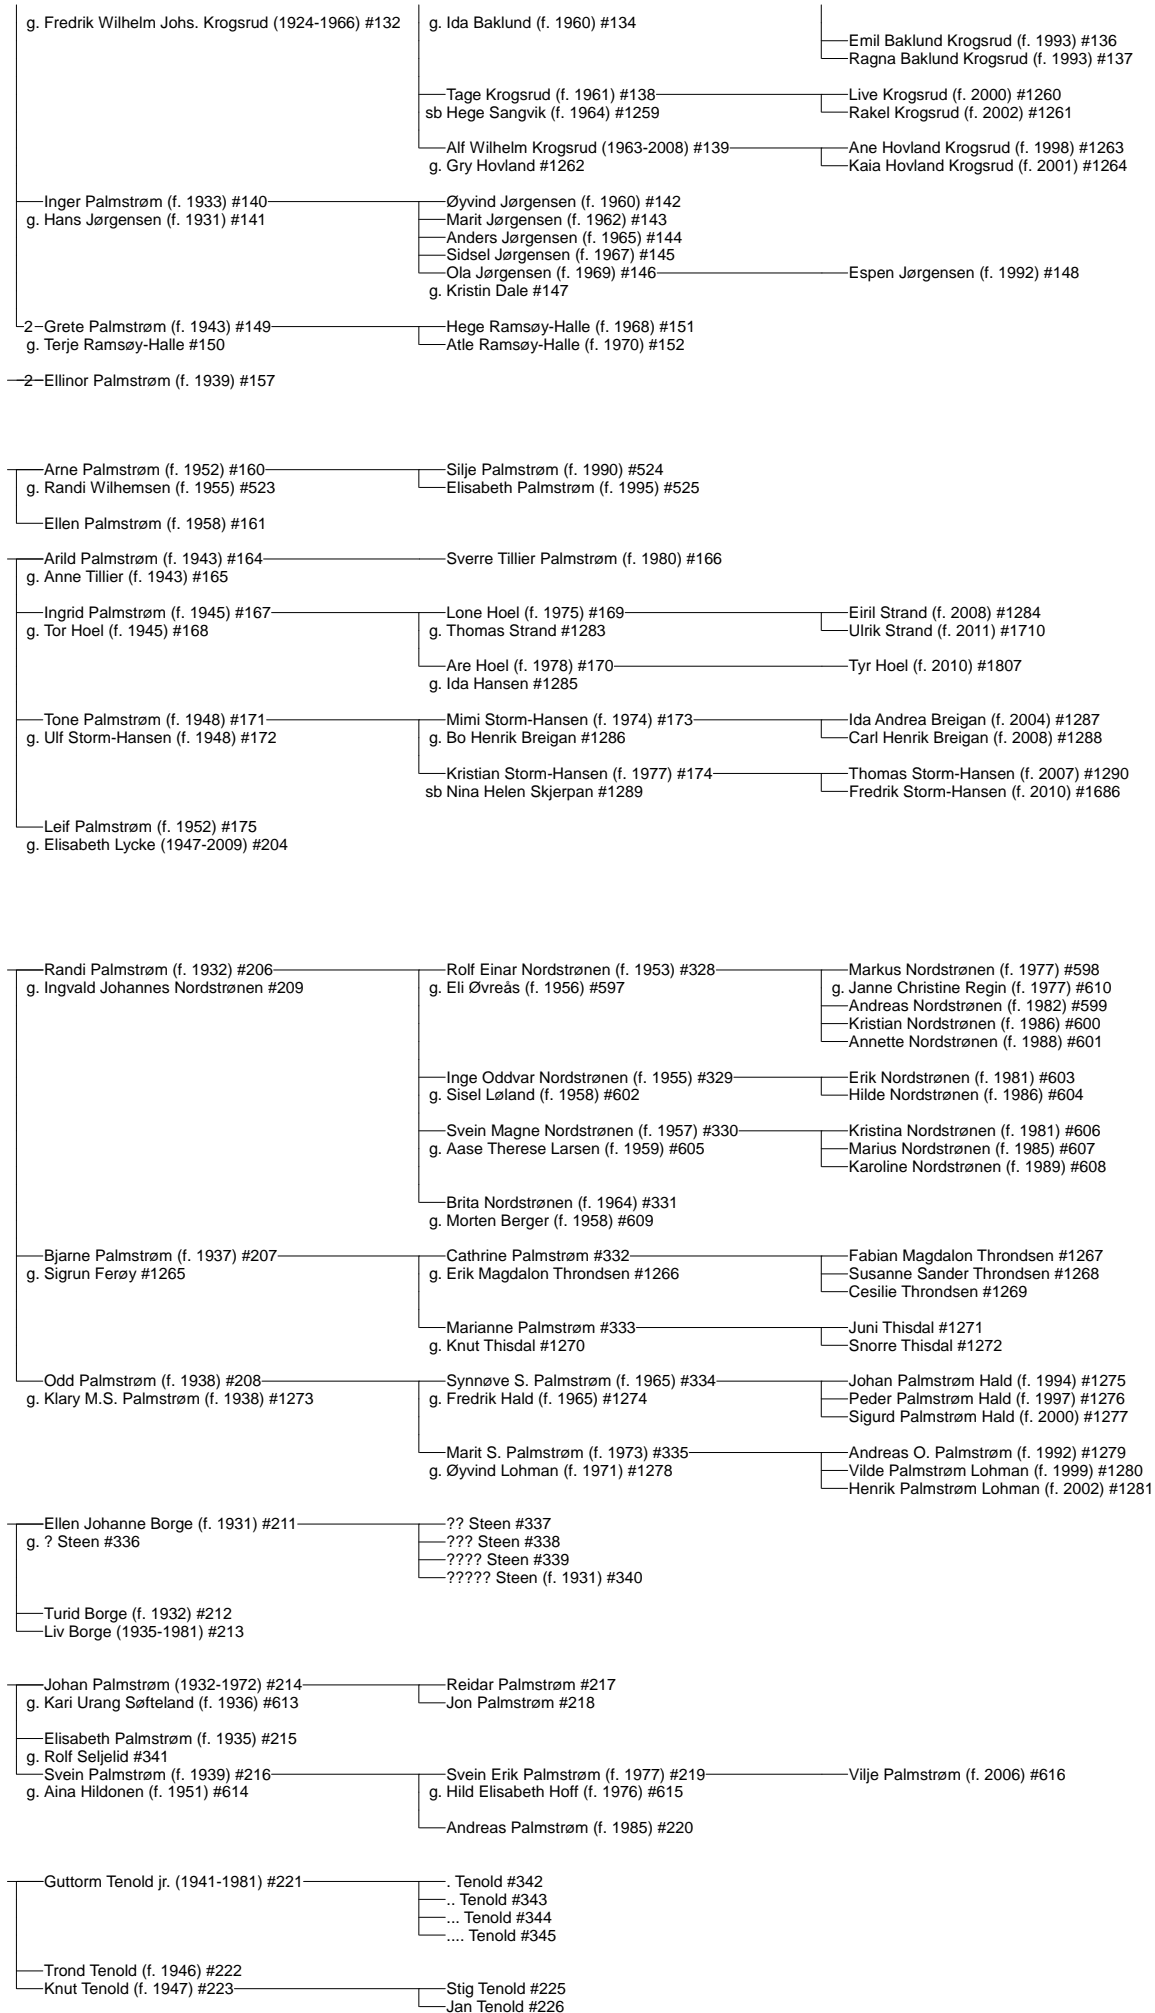

— 2—Knut Palmstrøm (1916-2008) #162 —
g. Else-Marie Waaler (f. 1915) #163

— Ole Palmstrøm (f. 1870) #176 —
g. Constance Marie Bugge (1871-1925) #177
g. Gudrun Fidele Borch (1896-1932) #227

— Rolf Tendrup Palmstrøm (1893-1975) #178
g. Signe Sandok (f. 1882) #596
— Hanna Marie Palmstrøm (f. 1896) #179
— Gunhild Palmstrøm (f. 1898) #180

— Johan Palmstrøm (1872-1945) #181 —
g. Odel Nicoline Sæther (f. 1878) #182

— Einar Palmstrøm (1902-1976) #183 —
g. Mathilde Johanne Skagen (f. 1906) #205

— Lilly Palmstrøm (1903-1988) #184 —
g. ?? Borge #210

— Gudrun Palmstrøm (1874-1955) #189
— Einar Palmstrøm (1876-1891) #190
— Kristine Johanne Palmstrøm (1878-1924) #191
g. Karl Eriksen Bryn (1866- ??) #228
— Bjarne Palmstrøm (1884- ??) #192
g. Helene Nilsen #229