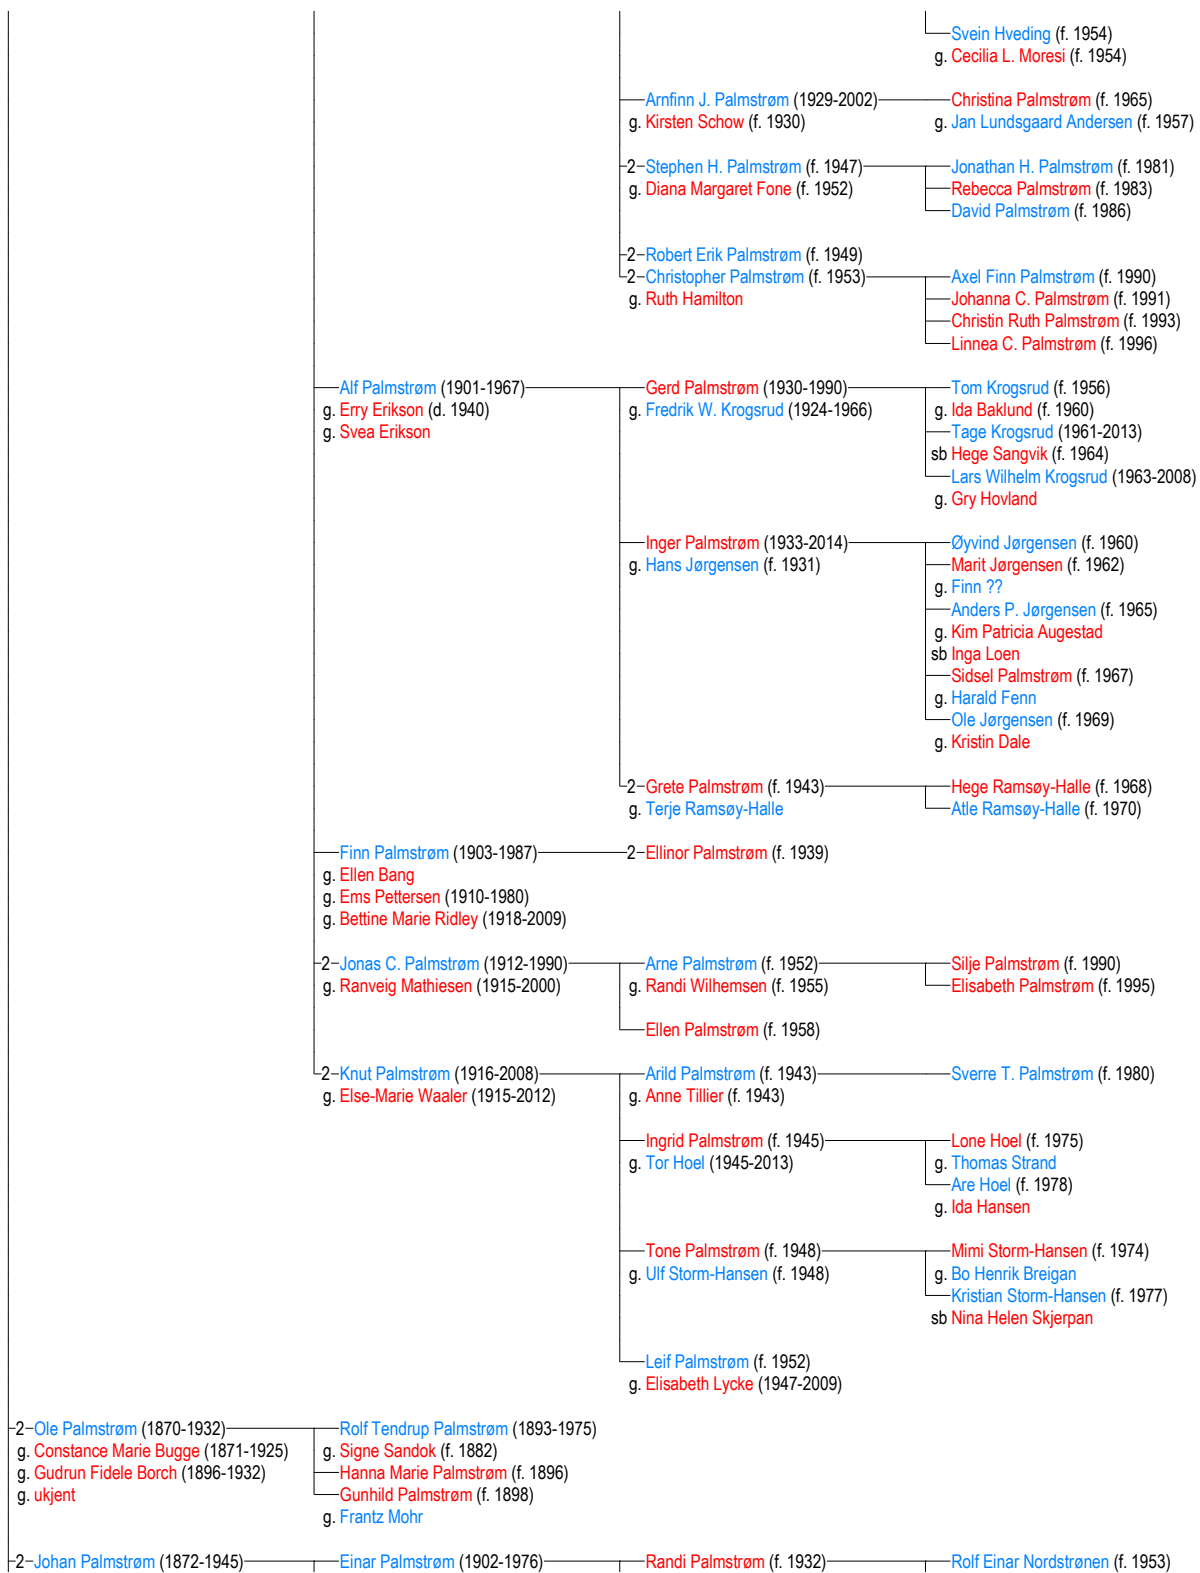

—Johannes Palmström (1831-1889)—
g. ukjent
g. Helene M. Johansdotter (1840-1908)

—Jonas Palmström (1833-1893)—
g. Johanna M. Karlsdotter (1840-1875)
g. Karolina Pedersdotter (1831-1917)

—Albert Arvidsson (1865-1923) — Arthur Arvidsson (1894-1965)
 g. Andriette ?? (1869-1941) — Anna Arvidsson (1898-1987)

—Julie H. Palmstrøm (1859-1904) — Lillian Nygaard
 g. Lars Nygaard — Louis Nygaard
 g. Adelaide Golden

—Anna Mathilda Palmstrøm (1862- ??)
 g. P. Johnsson
 g. Karl Hansen

—Karl Ludvig Palmstrøm (1865-1935)
 —Johan Ingvald Palmstrøm (1868- ??)
 —Lorenz Arnold Palmstrøm (1870-1871)
 —Kristen Palmstrøm (1871-1877)

—Lorenz Arnold Palmstrøm (1872-1917) — Arnold Palmstrøm (1895-1935) — Haakon Bjørn Palmstrøm (f. 1928) — Bjørn Arnold Palmstrøm (1955-1987)
 g. Anne-Marie Andersen (d. 1939) g. Astrid Agathe Eriksen (1904-1992) g. Gerd Møllhaug (1933-2014) — Ulf Palmstrøm (f. 1956)
 — Tone Palmstrøm (f. 1962)
 g. Arne Dysthe

—Rolf Palmstrøm (1903-1930) — Reidun Palmstrøm (f. 1926)
 g. Karoline ? (1905-1967) g. ? Kristiansen
 — Karin Palmstrøm (f. 1930)
 g. Petter Pettersen

—Lorentz Harry Palmstrøm (1896-1926) — Liv Ruth Palmstrøm (1922-1924)
 g. Petra Helene Brodahl (1899-1955) — Else Marie Palmstrøm (f. 1924) — Vivi Poulsen (f. 1951)
 g. Kai Ingeman-Poulsen g. Truls Rogstad
 g. Johannes Schiøtz g. Paul McKenna
 — Per Poulsen (f. 1954)